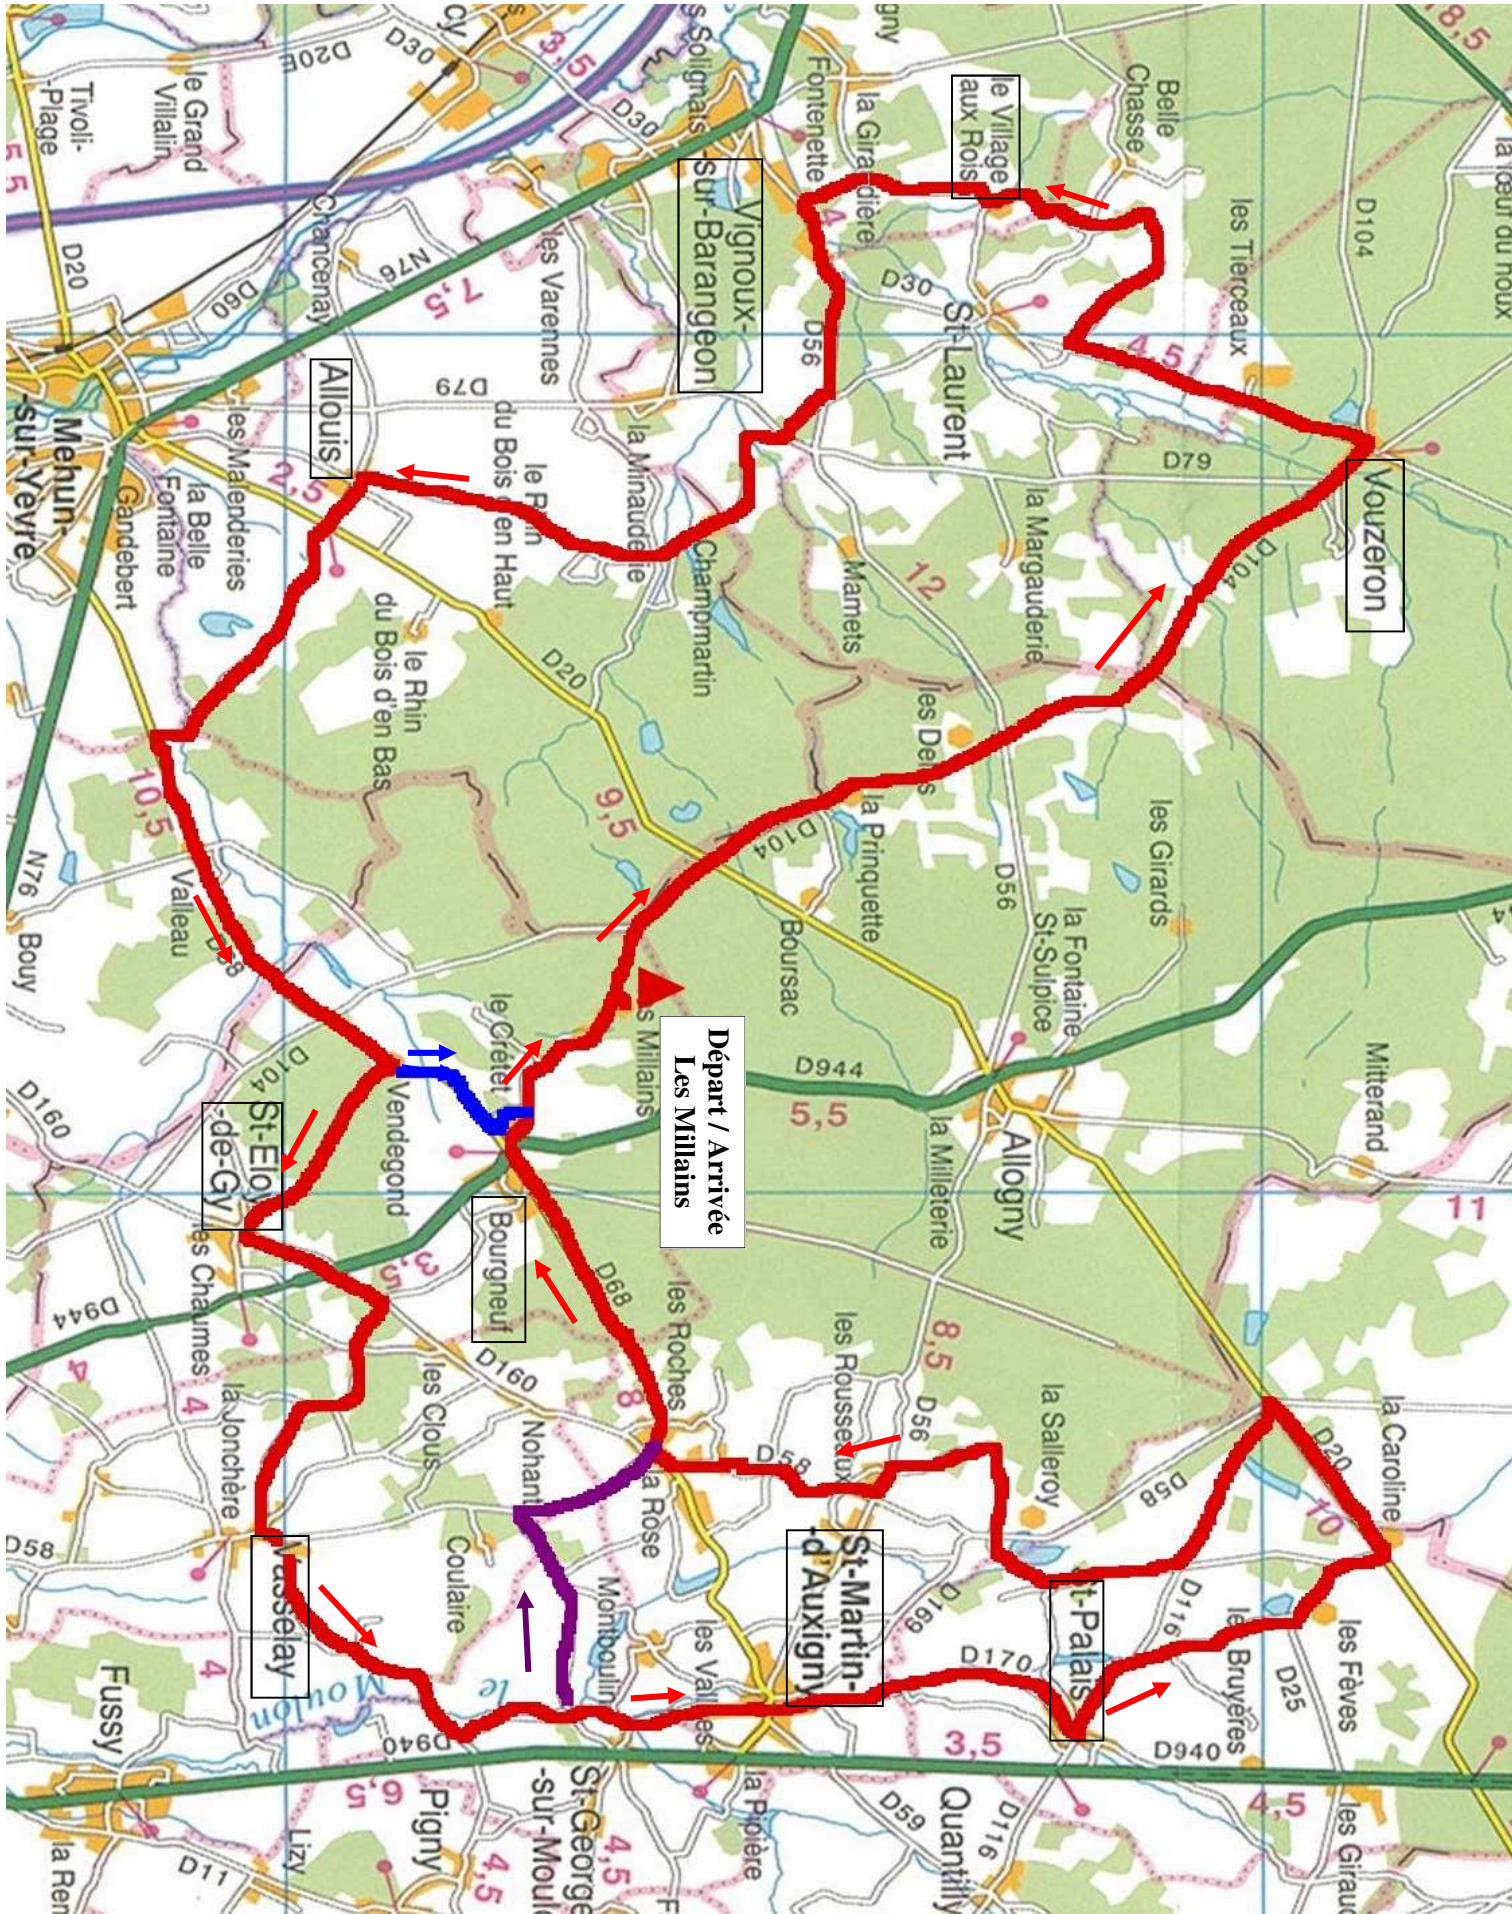

4e Randonnée senior
CE MBDA Bourges cyclotourisme
13 juin 2019 - Les Millains

Circuit 40 km - dénivelé: 385 m et
 Circuit 60 km - dénivelé: 595 m et
 Circuit 80 km - dénivelé: 760 m

80

km	lieu		direction
0	Les Millains	à D	Vouzeron
1	C2 / D 104	à D	Vouzeron
11	Vouzeron	à G	St Laurent
14,5		à D	rte des Bergeries
17		tt droit	rte des Poteries
18,5	Le village aux rois	à D	rte du village aux rois
19,8	La Normandie	à G	rte du Vieux Vignoux
20,5	Vignoux	à G	St Laurent
21,5	D 30 / D 56	à D	Allogny
23	premier carrefour	à D	Chambre d'hôtes
23,6	C 1 / D 79	tt droit	Le Gué Lasnier
25,9	Les Fontaines	tt droit	Allouis
29	Allouis	à G	centre Allouis
29,8	C 202 / D 20	tt droit	Château Vert
33	C 202 / D 68	à G	St Martin d'A
37	D 68 / D 104	tt droit	St Martin d'A
38	Vendegond	à D	St Eloy de Gy
40,5	St Eloy de Gy	à G	St Martin d'A
41,5	D 160 / D 944	tt droit	St Martin d'A
42,5	premier carrefour	à D	Vasselay zone activité
45,5	Vasselay	à G	La Rose
46	Vasselay	à D	Breuille rte de Pigny
49,5		à G	route de Ville
50,5	étang de St Georges	tt droit	St Martin d'A
52,5	St Martin d'Aux.	tt droit	St Palais
56	St Palais	à G	Allogny
57,2		à D	Les Girards
59	carrefour D 25	à G	La Caroline
60,2	D 20 la Caroline	à G	Allogny
62,5	rd pt du Barangeon	à G	St Palais
64,5	L'Aujonnière	à D	Les Coutants
65,8	La grande Noue	à D	
66,8	carrefour D 58	tt droit	La Corbeauderie
69	D 56 Les Rousseaux	à G	St Martin d'A
69,5	D 58 Les Rousseaux	à D	Bourges
72	D 58 / D 68 La Rose	à D	Bourgneuf
76	rd point Bourgneuf	à D	Les Moreaux
78	Les Millains		