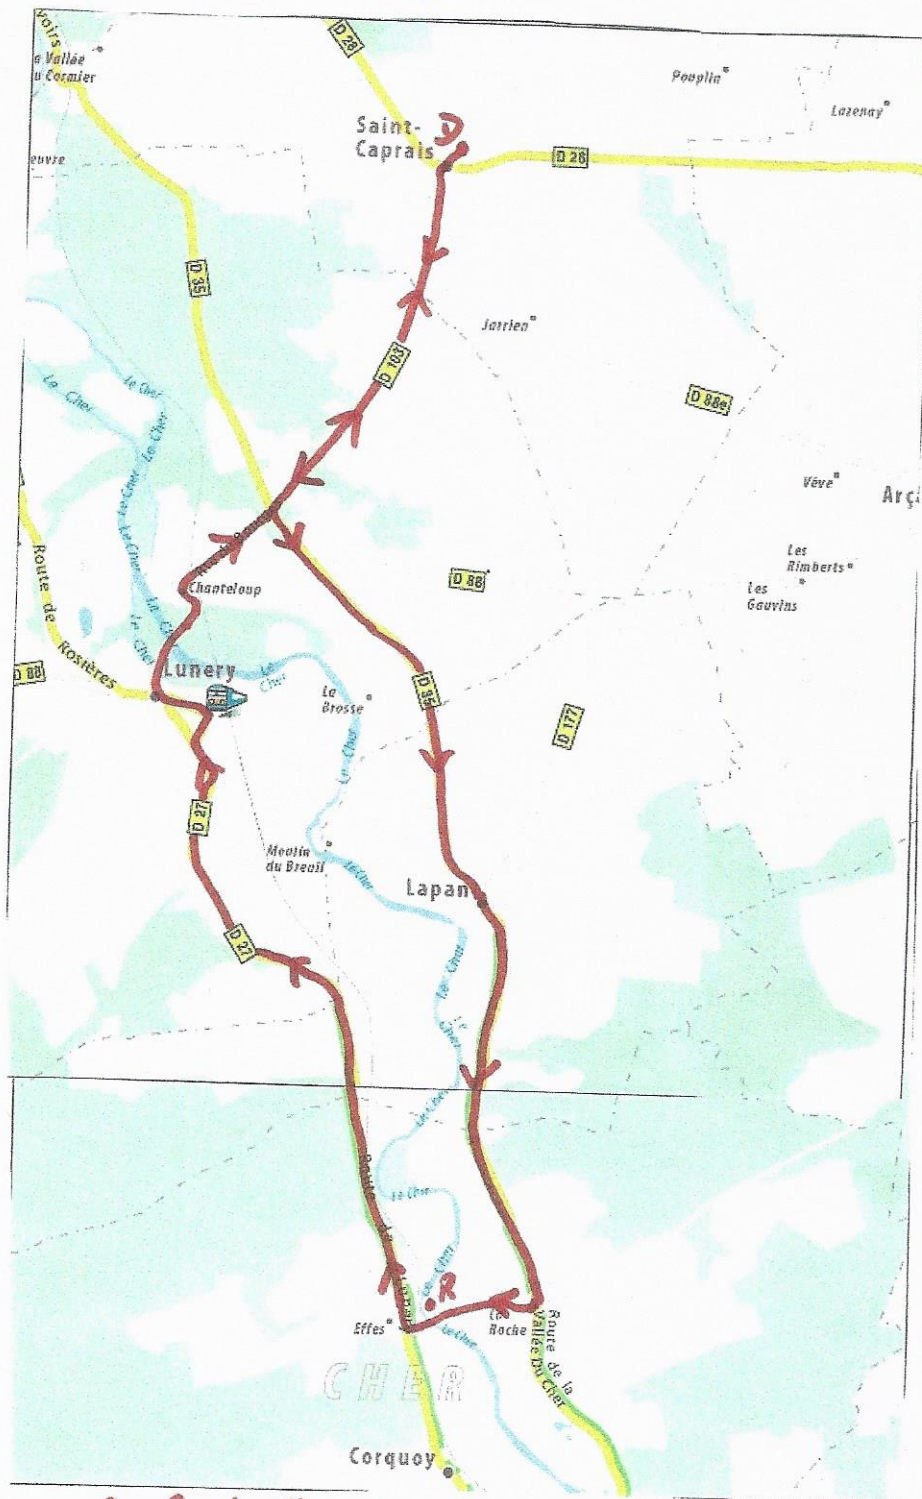

20 Kms

Correspondants

PINEAU Gérard : 06 14 55 31 41 • R : ravitaillement.

Salle des fêtes : 02 48 55 28 76

PEREIRA Claude : 06 81 36 04 19

Complices : 18