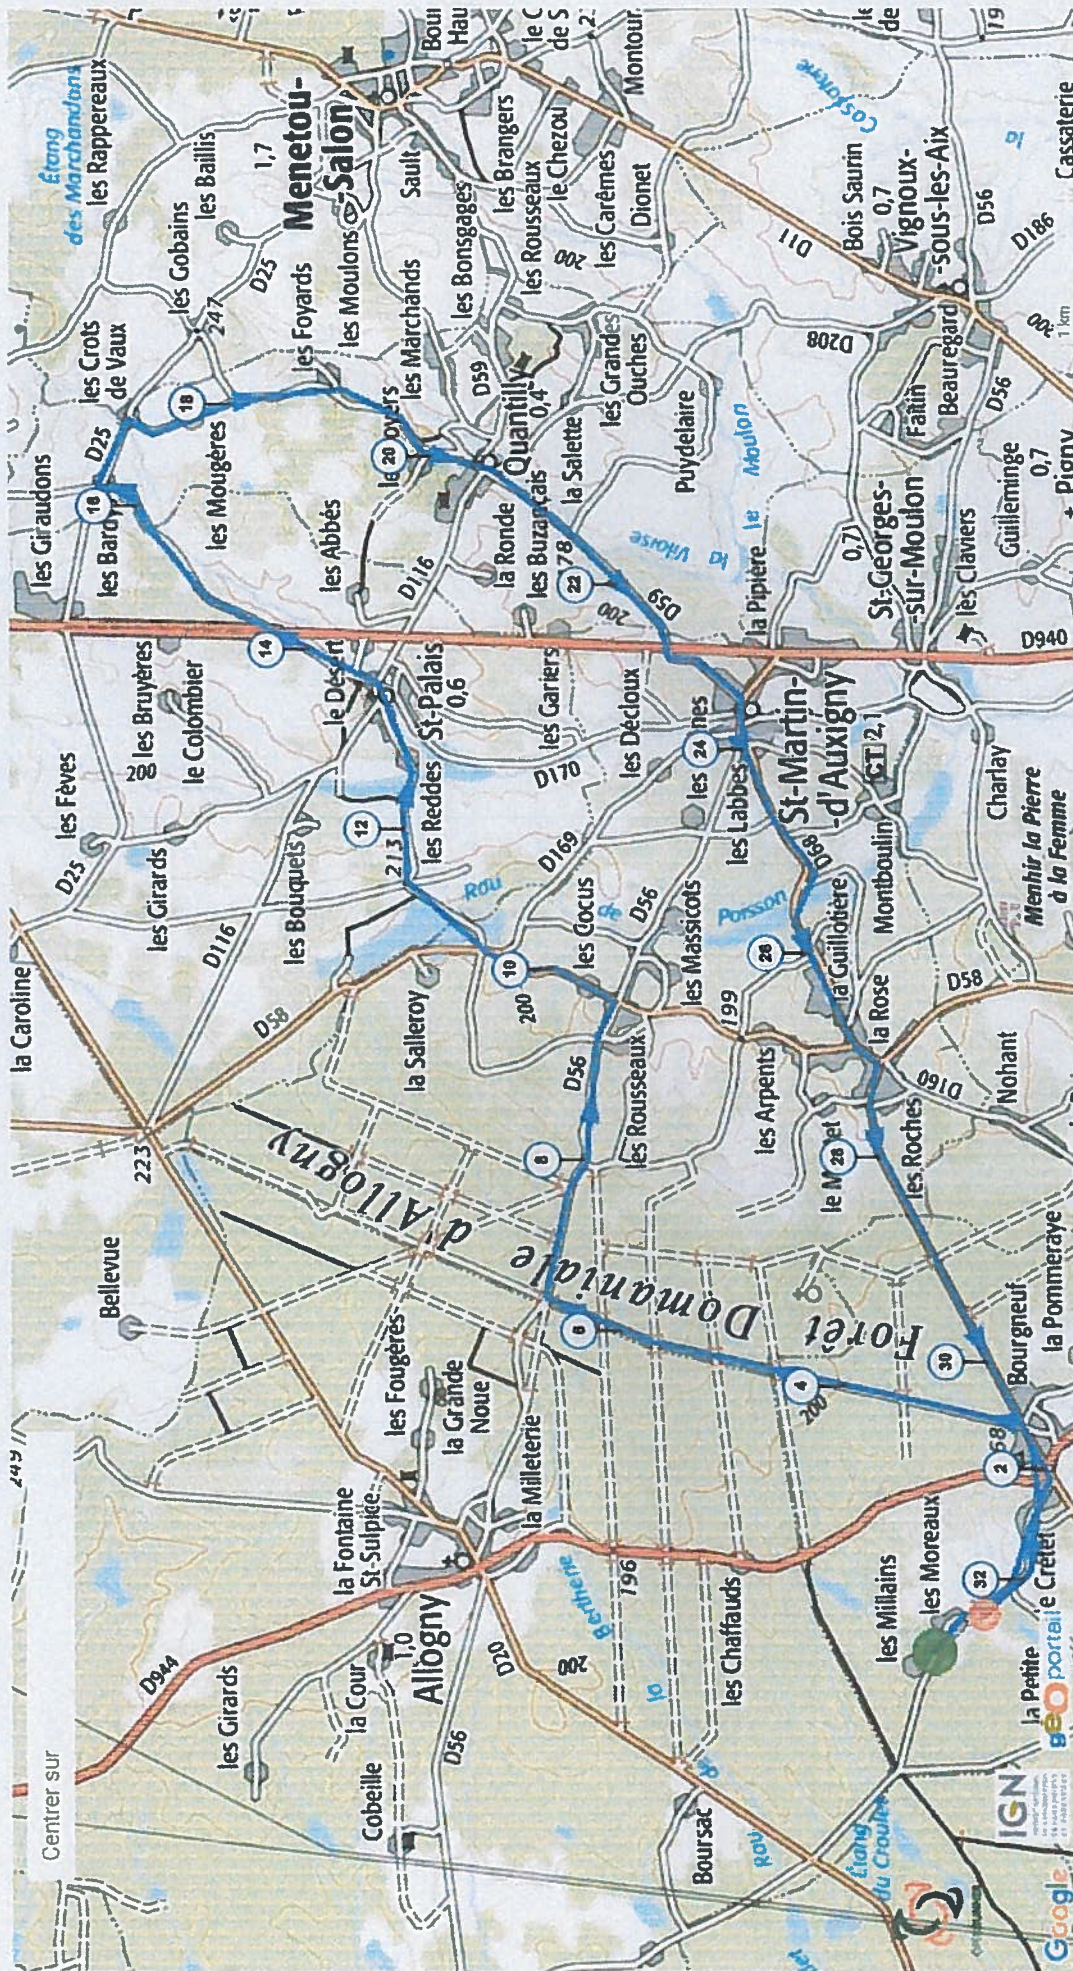

Le droit de reproduction est strictement réservé à un usage personnel et privé. Lors de la pratique de votre activité, veuillez à respecter les propriétés et chemins privés.

34 km

©2016 www.openrunner.com Parcours n° 6173536 - la Mouline 30Km - Cyclisme 30Km - Saint-Eloy-de-Gy -> Saint-Eloy-de-Gy

32016 www.openrunner.com Parcours n°6174021 - La Mouline 65 - Cyclisme Route, 63.41 (km) : Saint-Éloy-de-Gy -> Saint-Éloy-de-Gy

63 km

016 www.openrunner.com Parcours n°8174078 - La Mouline 90 - Cyclisme Route, 94.648 (km) : Saint-Éloy-de-Gy -> Saint-Éloy-de-Gy

94 km