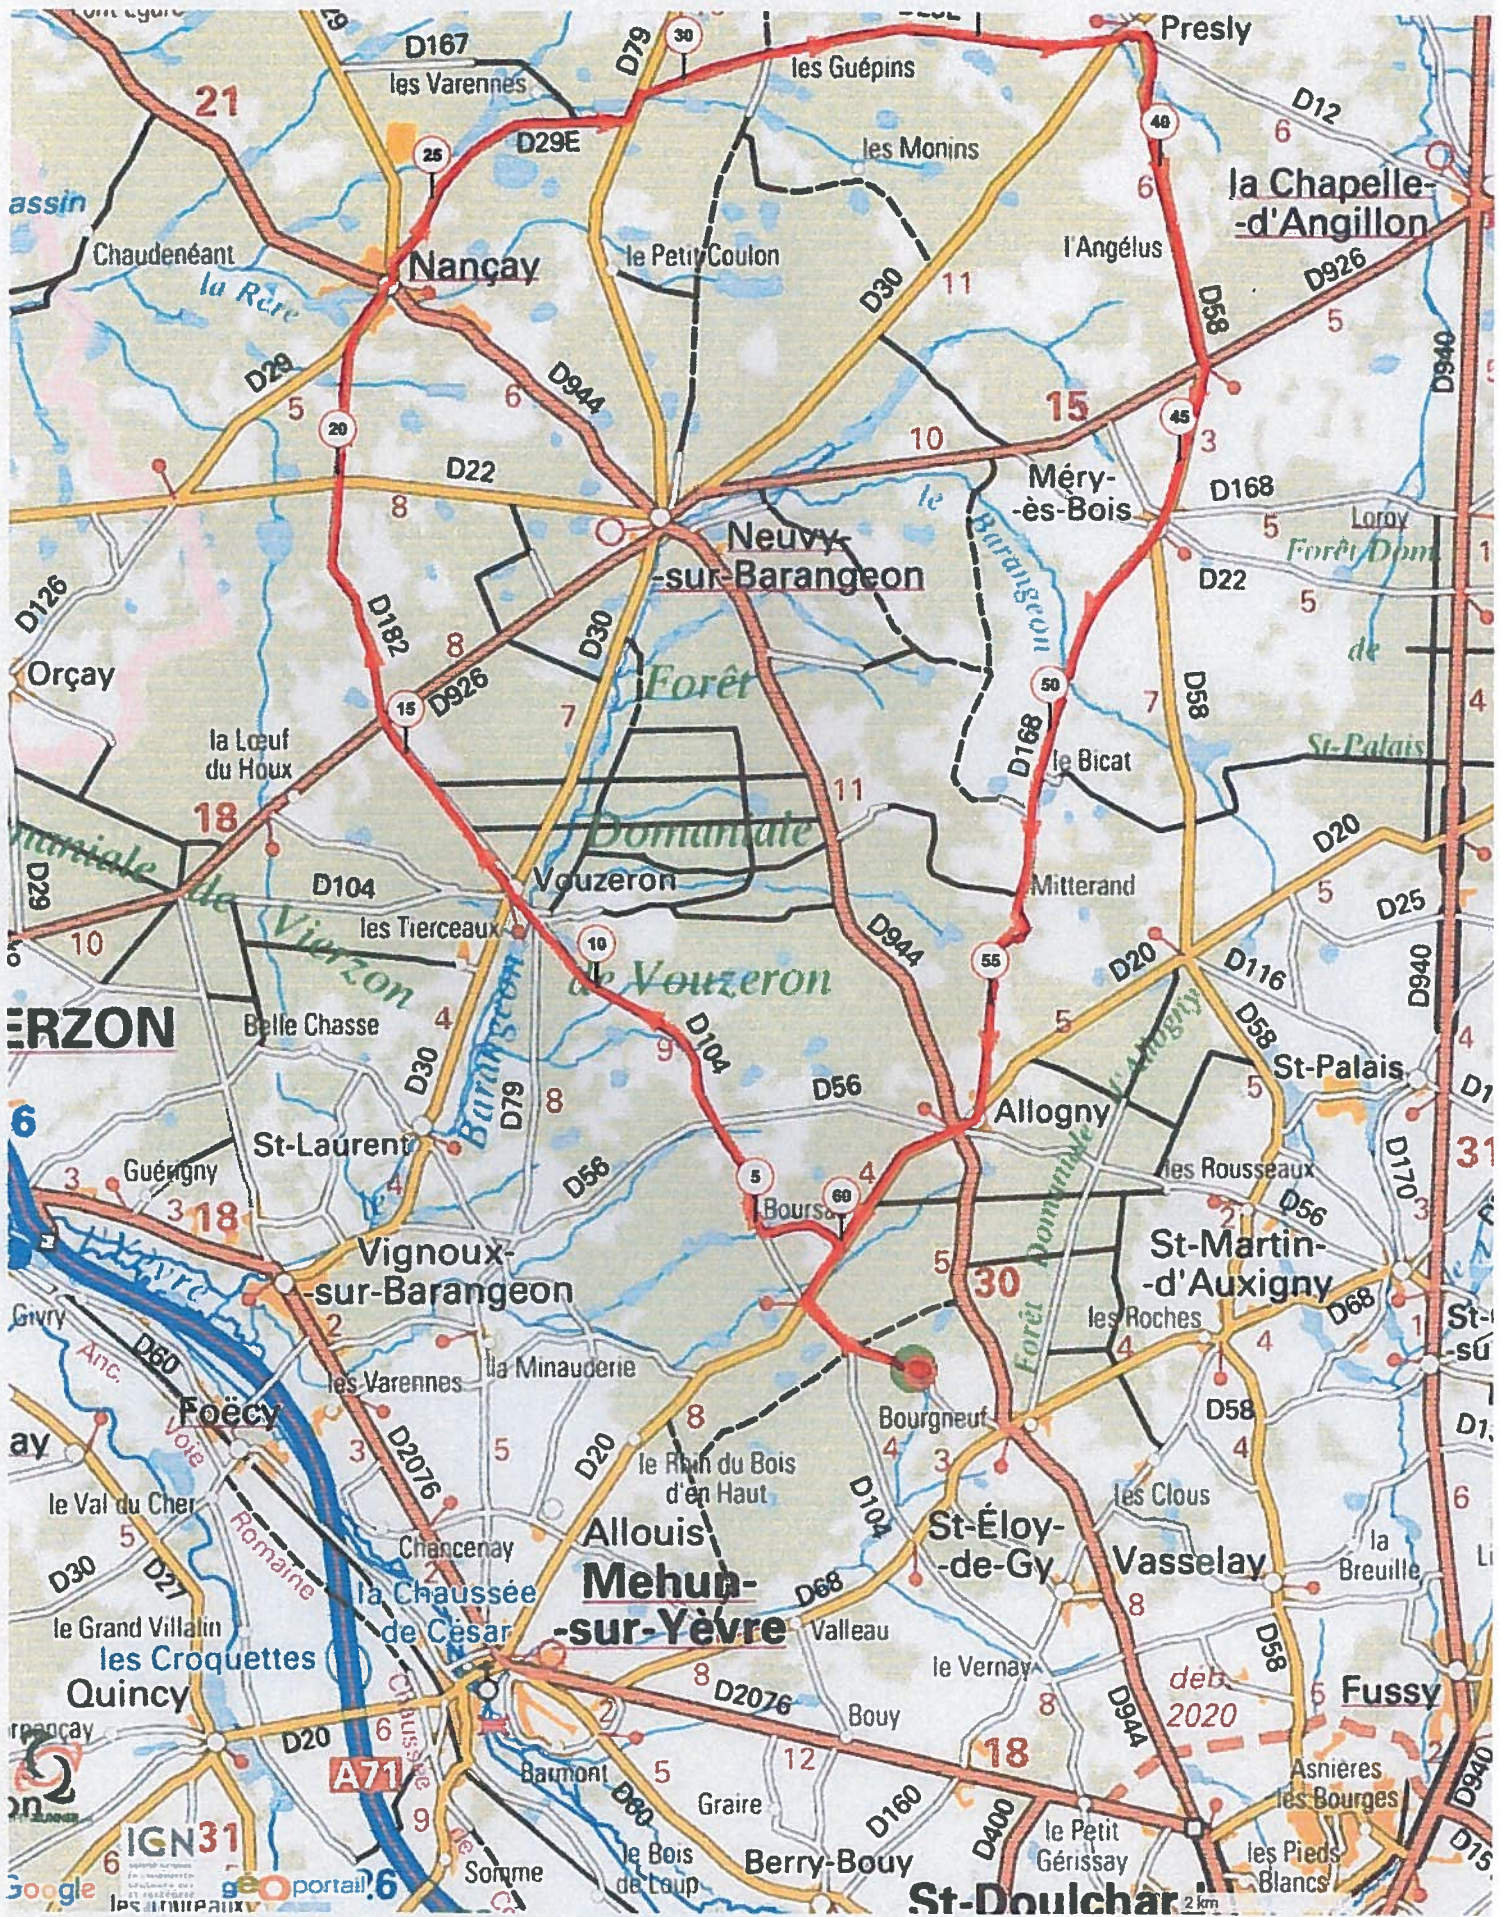

Le droit de reproduction est strictement réservé à un usage personnel et privé. Lors de la pratique de votre activité, veuillez à respecter les propriétés et chemins privés.

34 km

©2016 www.openrunner.com Parcours n° 6173536 - la Mouline 30Km - Cyclisme 30Km - Saint-Eloy-de-Gy -> Saint-Eloy-de-Gy

32016 www.openrunner.com Parcours n°6174021 - La Mouline 65 - Cyclisme Route, 63.41 (km) : Saint-Éloy-de-Gy -> Saint-Éloy-de-Gy

63 km

016 www.openrunner.com Parcours n°8174078 - La Mouline 90 - Cyclisme Route, 94.648 (km) : Saint-Éloy-de-Gy -> Saint-Éloy-de-Gy

94 km